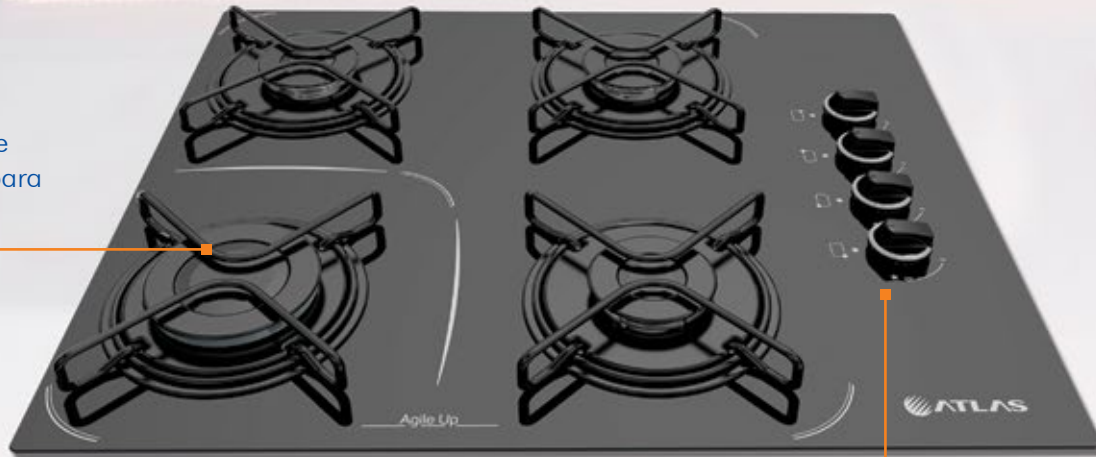

ESPAÇO DE SOBRA
E BELEZA PARA A SUA
COZINHA PLANEJADA.

Cooktop AGILE **UP**

DISPONÍVEL NAS VERSÕES
4 OU 5
QUEIMADORES

**COOKTOP
AGILE UP**
5 BOCAS

**COOKTOP
AGILE UP**
TRIPLA CHAMA
5 BOCAS

Mais estilo

NA SUA COZINHA

NOVAS TREMPES CIRCULARES E MAIS ESPESSAS:

maior estabilidade durante o preparo das receitas e para qualquer tipo de panelas.

Diferenciais DO PRODUTO

NOVOS MANÍPULOS REMOVÍVEIS:

mais modernos e melhor controle de temperatura

Serigrafia na mesa ao redor do queimador de maior potência, Mesa Top Control com manípulos posicionados para facilitar o controle e Trempes individuais de aço esmaltado.

MESA DE VIDRO COM NOVO DESIGN

Mais área útil para cozinhar e grafismos mais modernos.

Acendimento Superautomático

Queimador Tripla Chama*

4 BOCAS

⚡ 3Q Ramal (1,64 kW)
1Q Mega Chama (2,86 kW)

📏 Sem embalagem:
55,5 x 12 x 46
larg x alt x prof (em cm)

📦 Sem embalagem:
7,3 kg

Código 300001008

Cód. EAN13 7897180506636